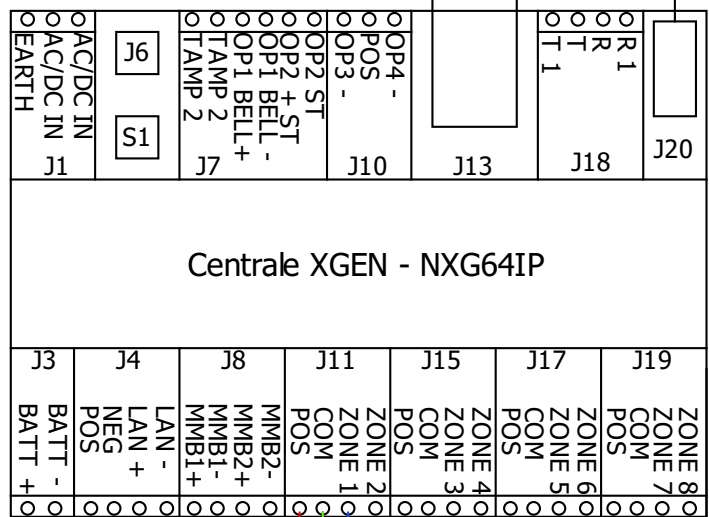

A  
B  
C  
D  
E  
F  
G  
H

Centrale XGEN - NXG64IP

Module Entrées  
NXG-208 ou 220

Auteur : CHABROUD Axel  
Date :

Câblage Détection avec équilibrage par Résistance 3.3K

Fichier :  
Folio : 2/5

A

B