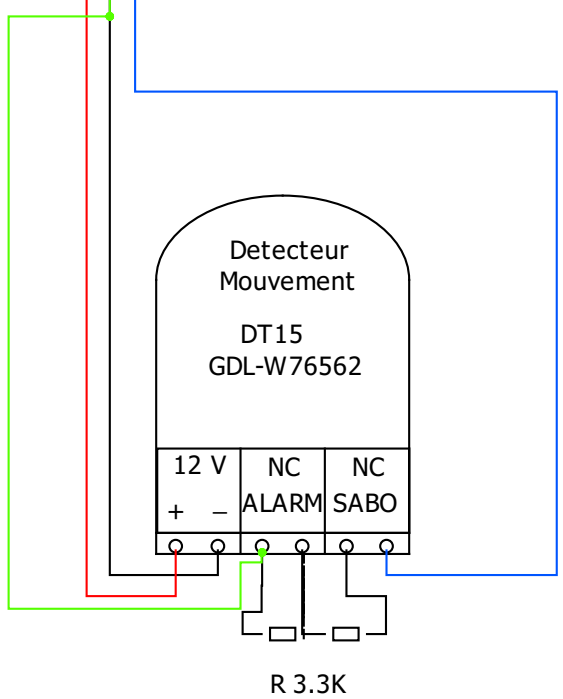

A  
B  
C  
D  
E  
F  
G  
H

Centrale XGEN - NXG64IP

Module Entrées  
NXG-208 ou 220

Auteur : CHABROUD Axel  
Date :

Câblage Détection avec équilibrage par Résistance 3.3K

Fichier :  
Folio : 2/5

A

B