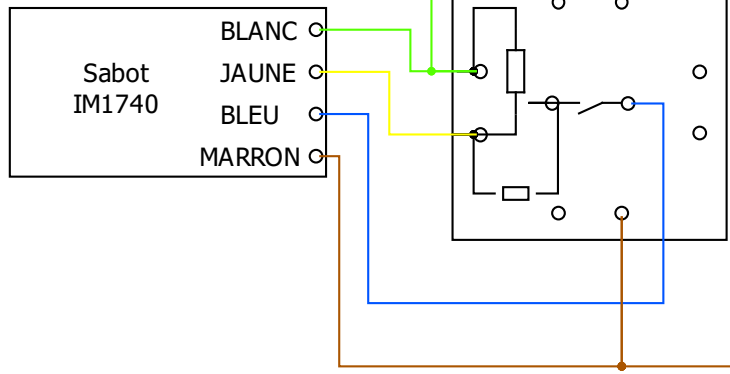

A  
B  
C  
D  
E  
F  
G  
H

Centrale XGEN - NXG64IP

Module Entrées  
NXG-208 ou 220

Auteur : CHABROUD Axel  
Date :

Câblage Détection avec équilibrage par Résistance 3.3K

Fichier :  
Folio : 2/5

A

B