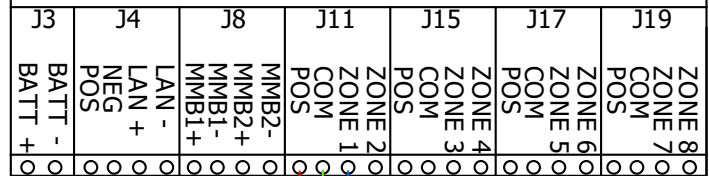

A  
B  
C  
D  
E  
F  
G  
H

Centrale XGEN - NXG64IP

Module Entrées  
NXG-208 ou 220

Auteur : CHABROUD Axel  
Date :

Câblage Détection avec équilibrage par Résistance 3.3K

Fichier :  
Folio : 2/5

A

B