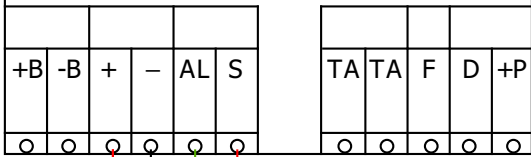

A  
B  
C  
D  
E  
F  
G  
H

Centrale XGEN - NXG64IP

Module Entrées  
NXG-208 ou 220

Auteur : CHABROUD Axel  
Date :

Câblage Détection avec équilibrage par Résistance 3.3K

Fichier :  
Folio : 2/5

A

B