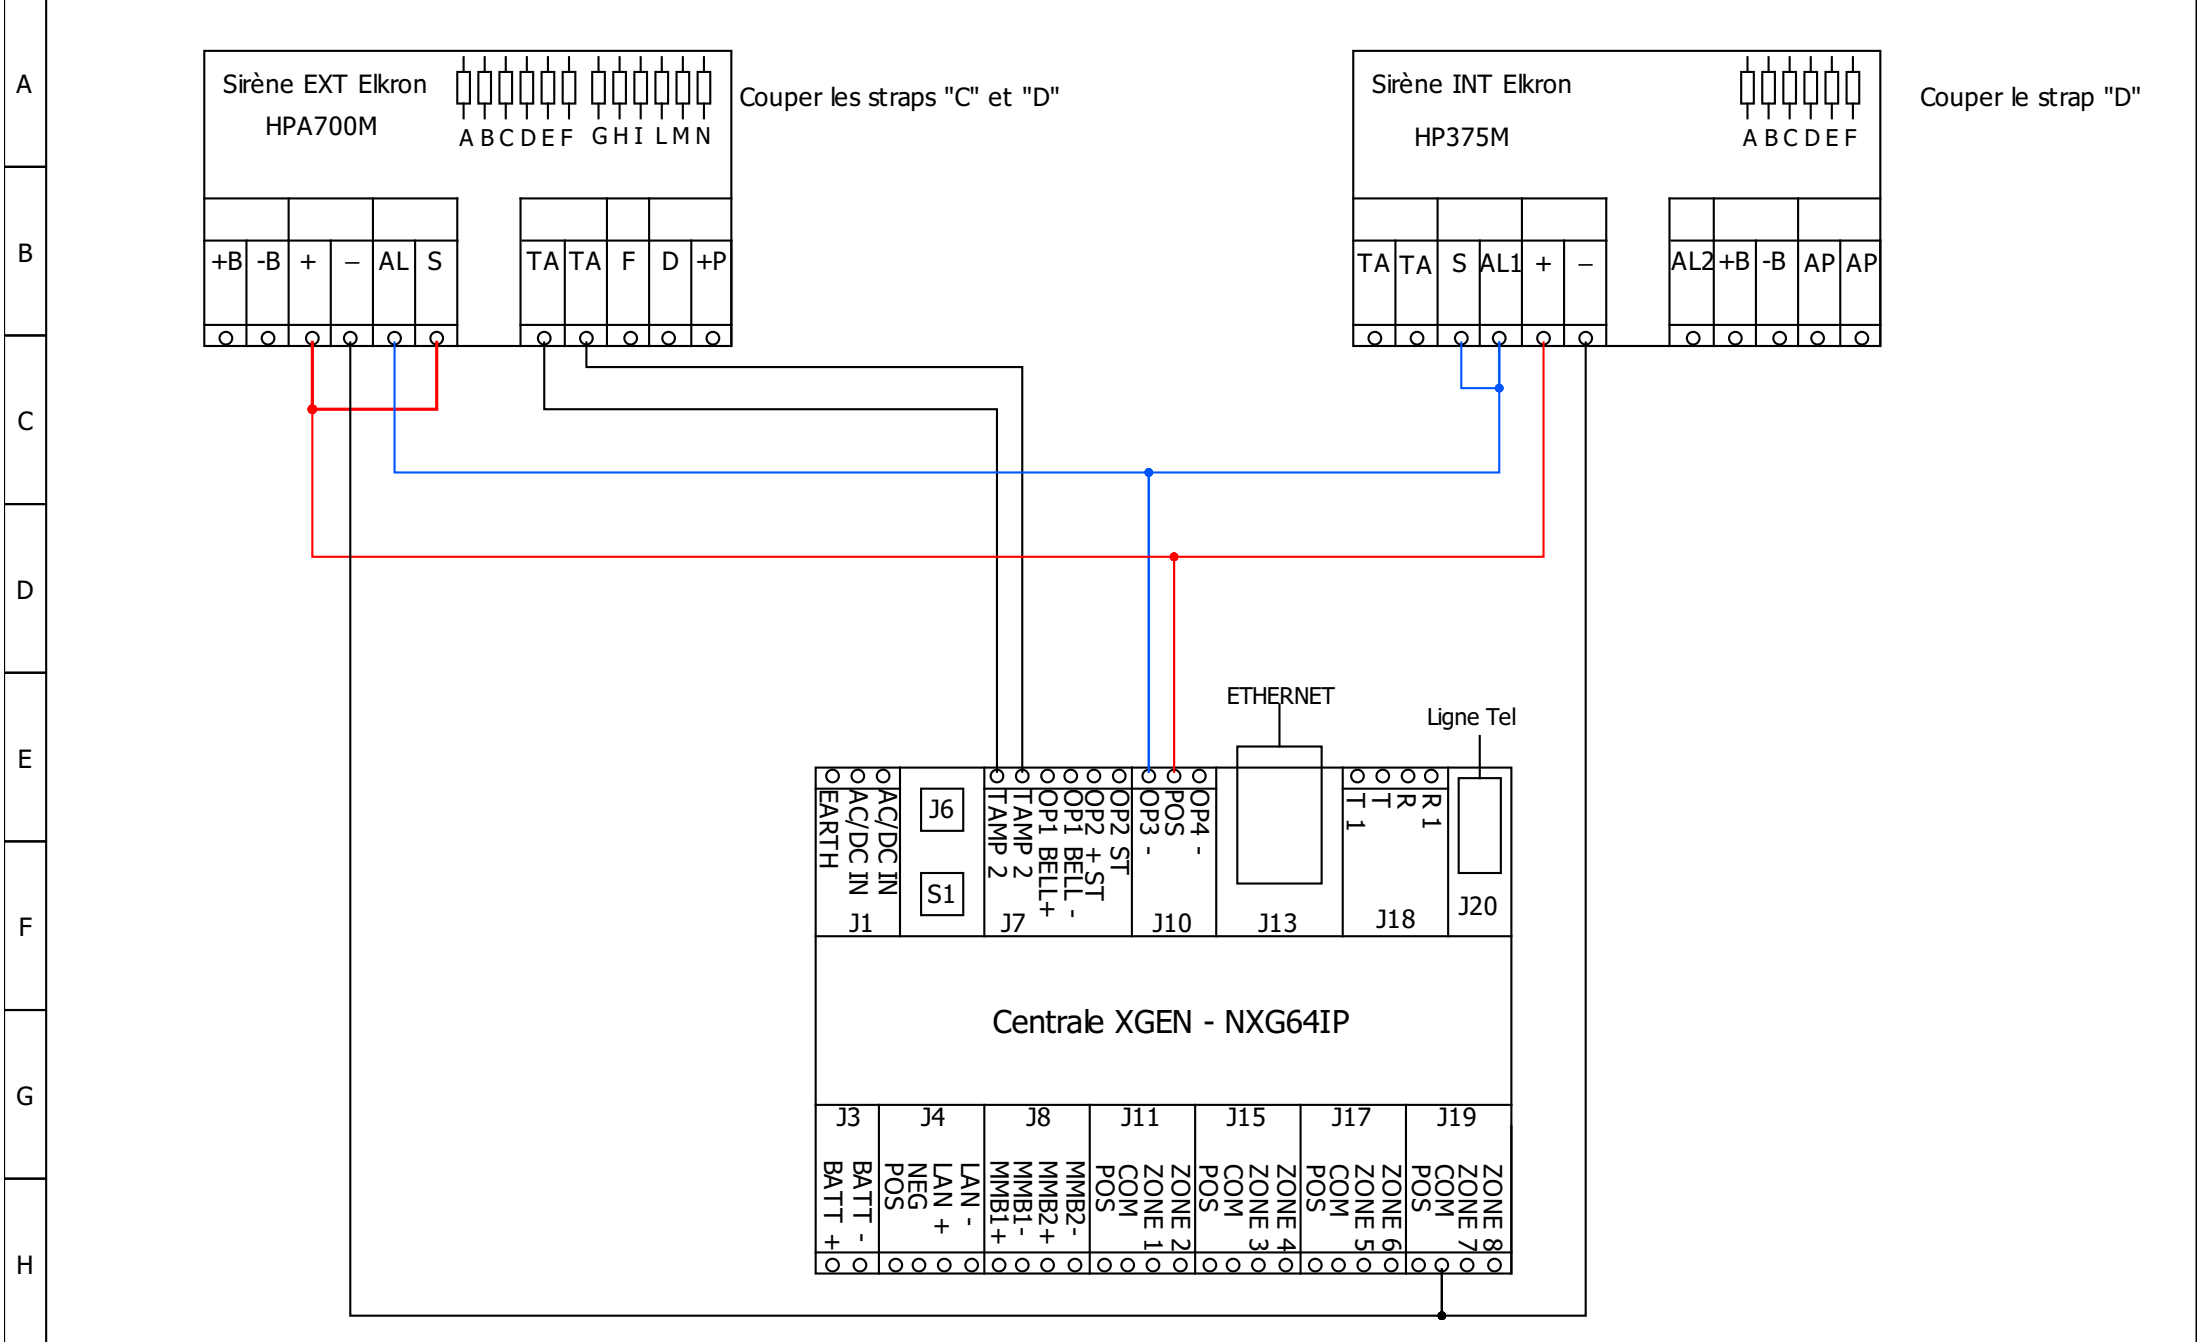

A  
B  
C  
D  
E  
F  
G  
H

Centrale XGEN - NXG64IP

Module Entrées  
NXG-208 ou 220

Auteur : CHABROUD Axel  
Date :

Câblage Détection avec équilibrage par Résistance 3.3K

Fichier :  
Folio : 2/5

A

B